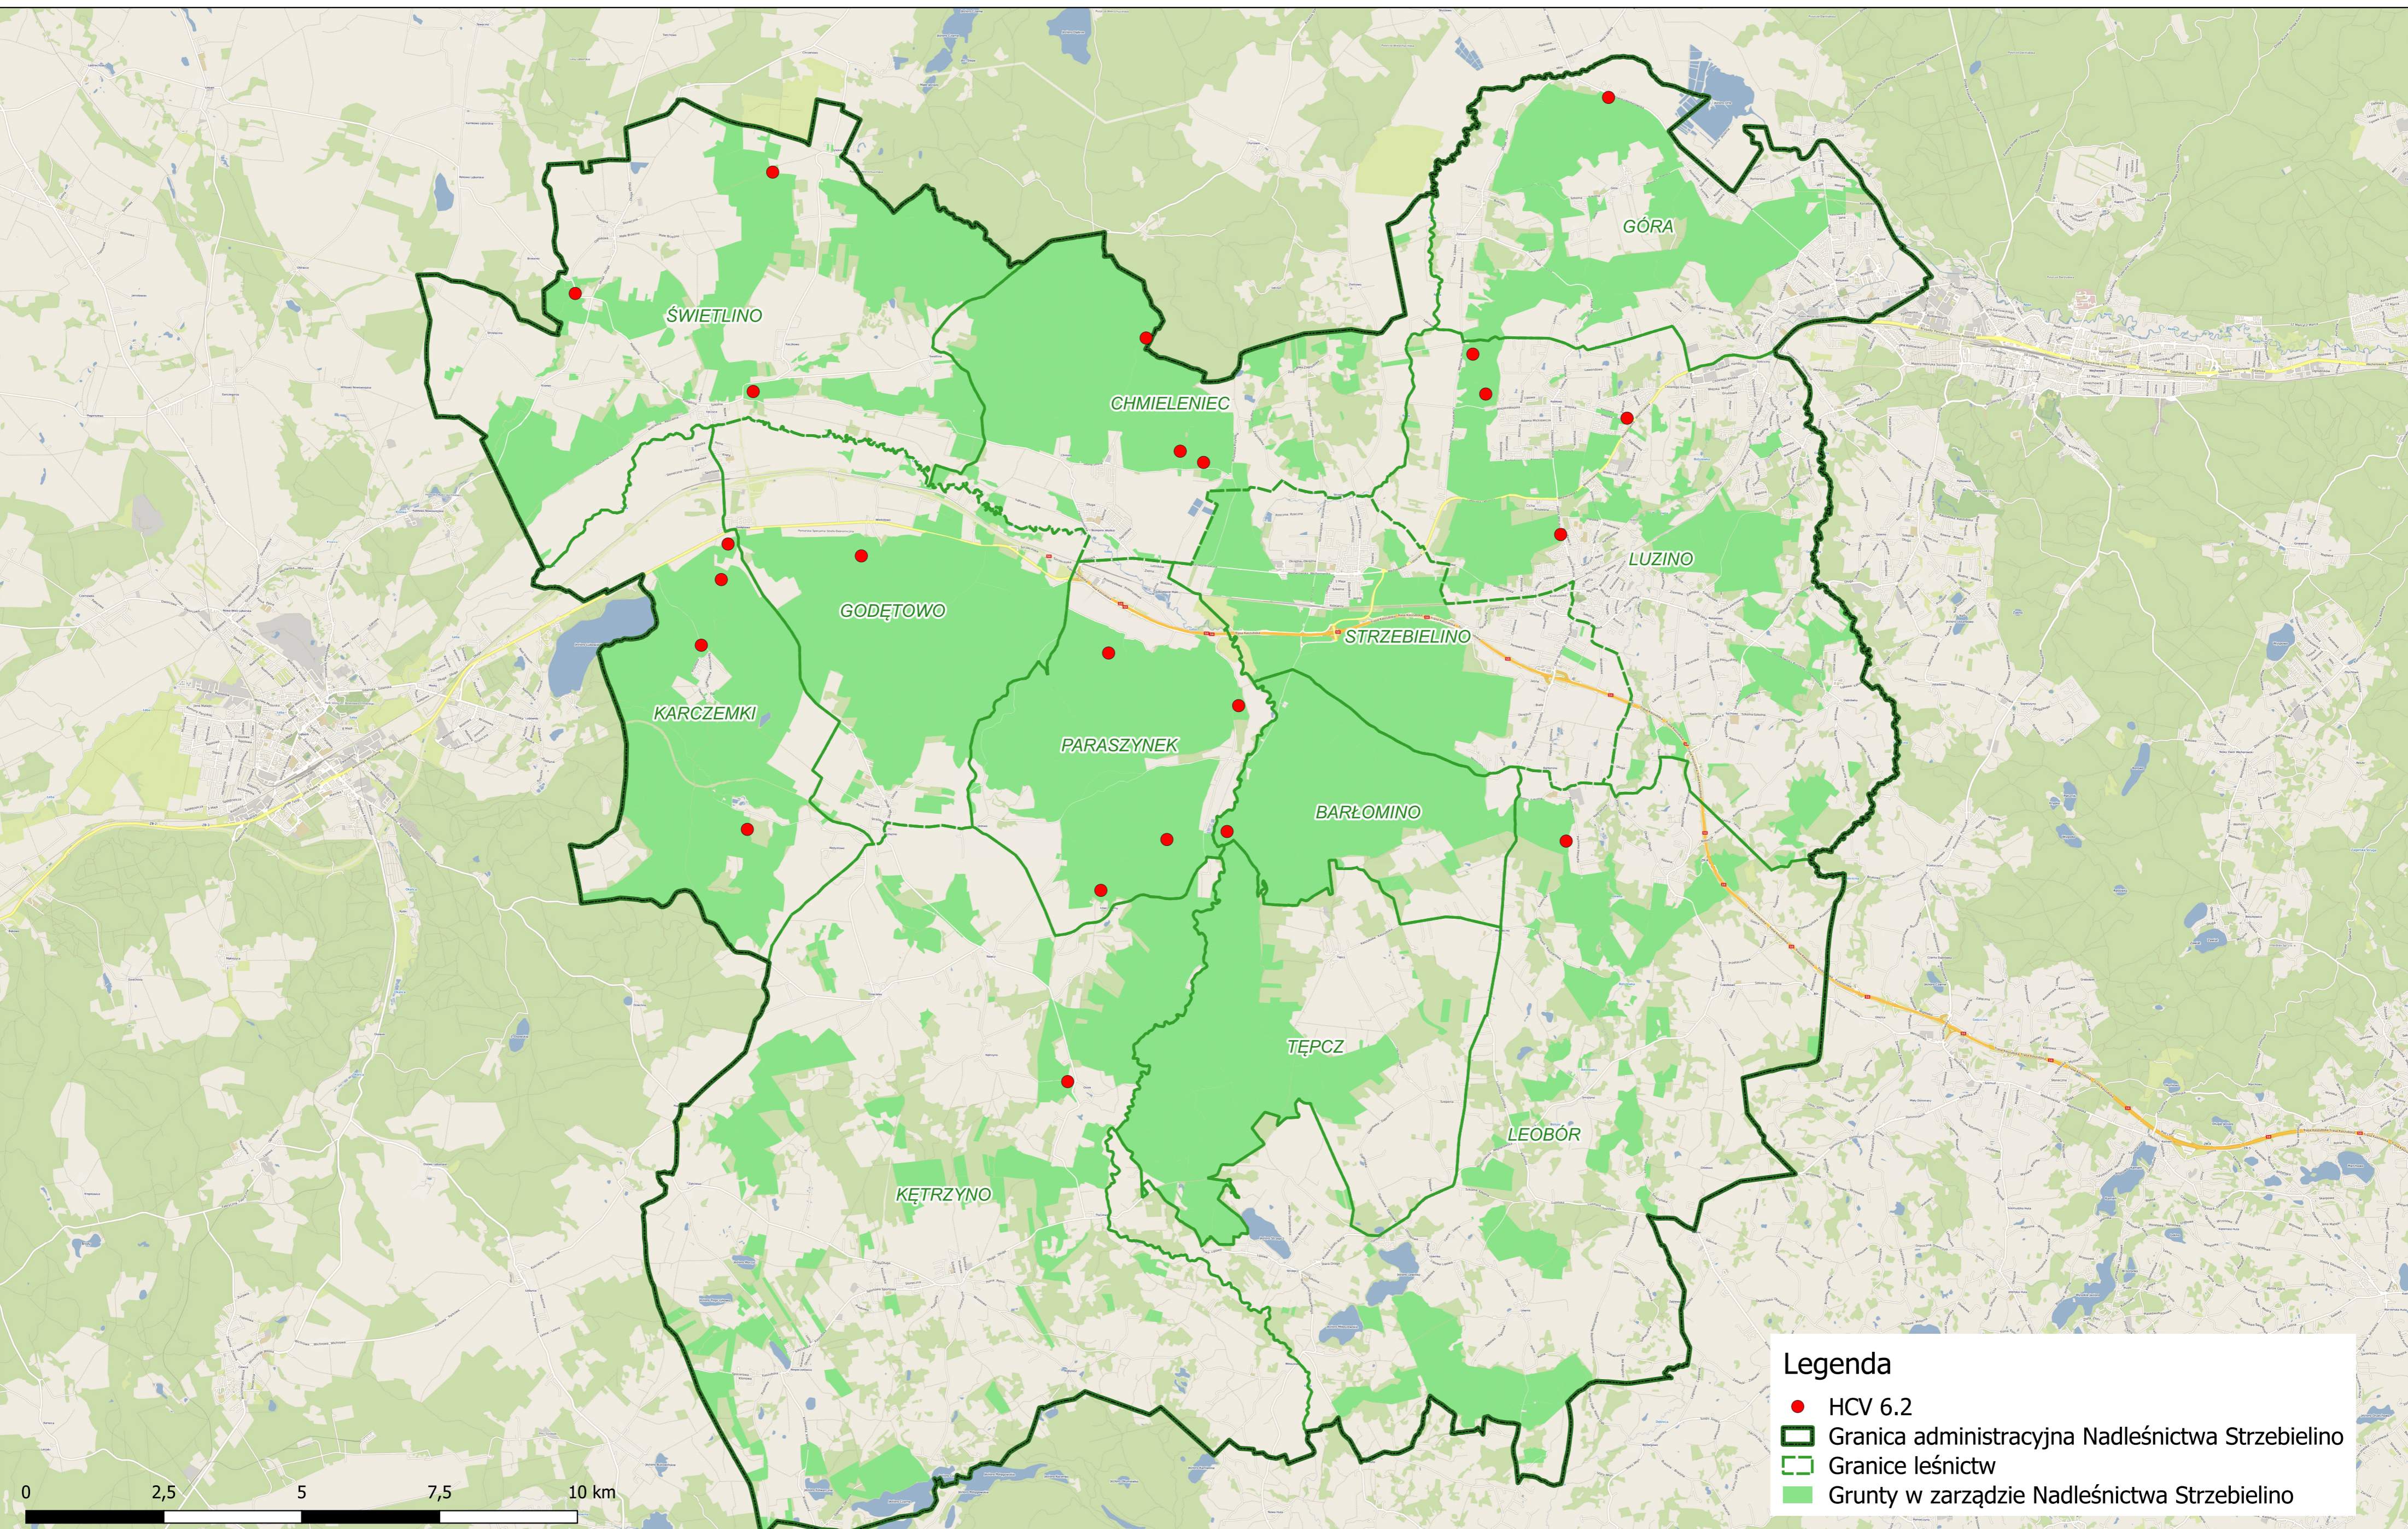

Mapa obszarów o szczególnych walorach przyrodniczych (HCV) według kryterium 6.2 Nadleśnictwo Strzebielino

Legenda

- HCV 6.2
- ▭ Granica administracyjna Nadleśnictwa Strzebielino
- ▭ Granice leśnictw
- ▭ Grunty w zarządzie Nadleśnictwa Strzebielino