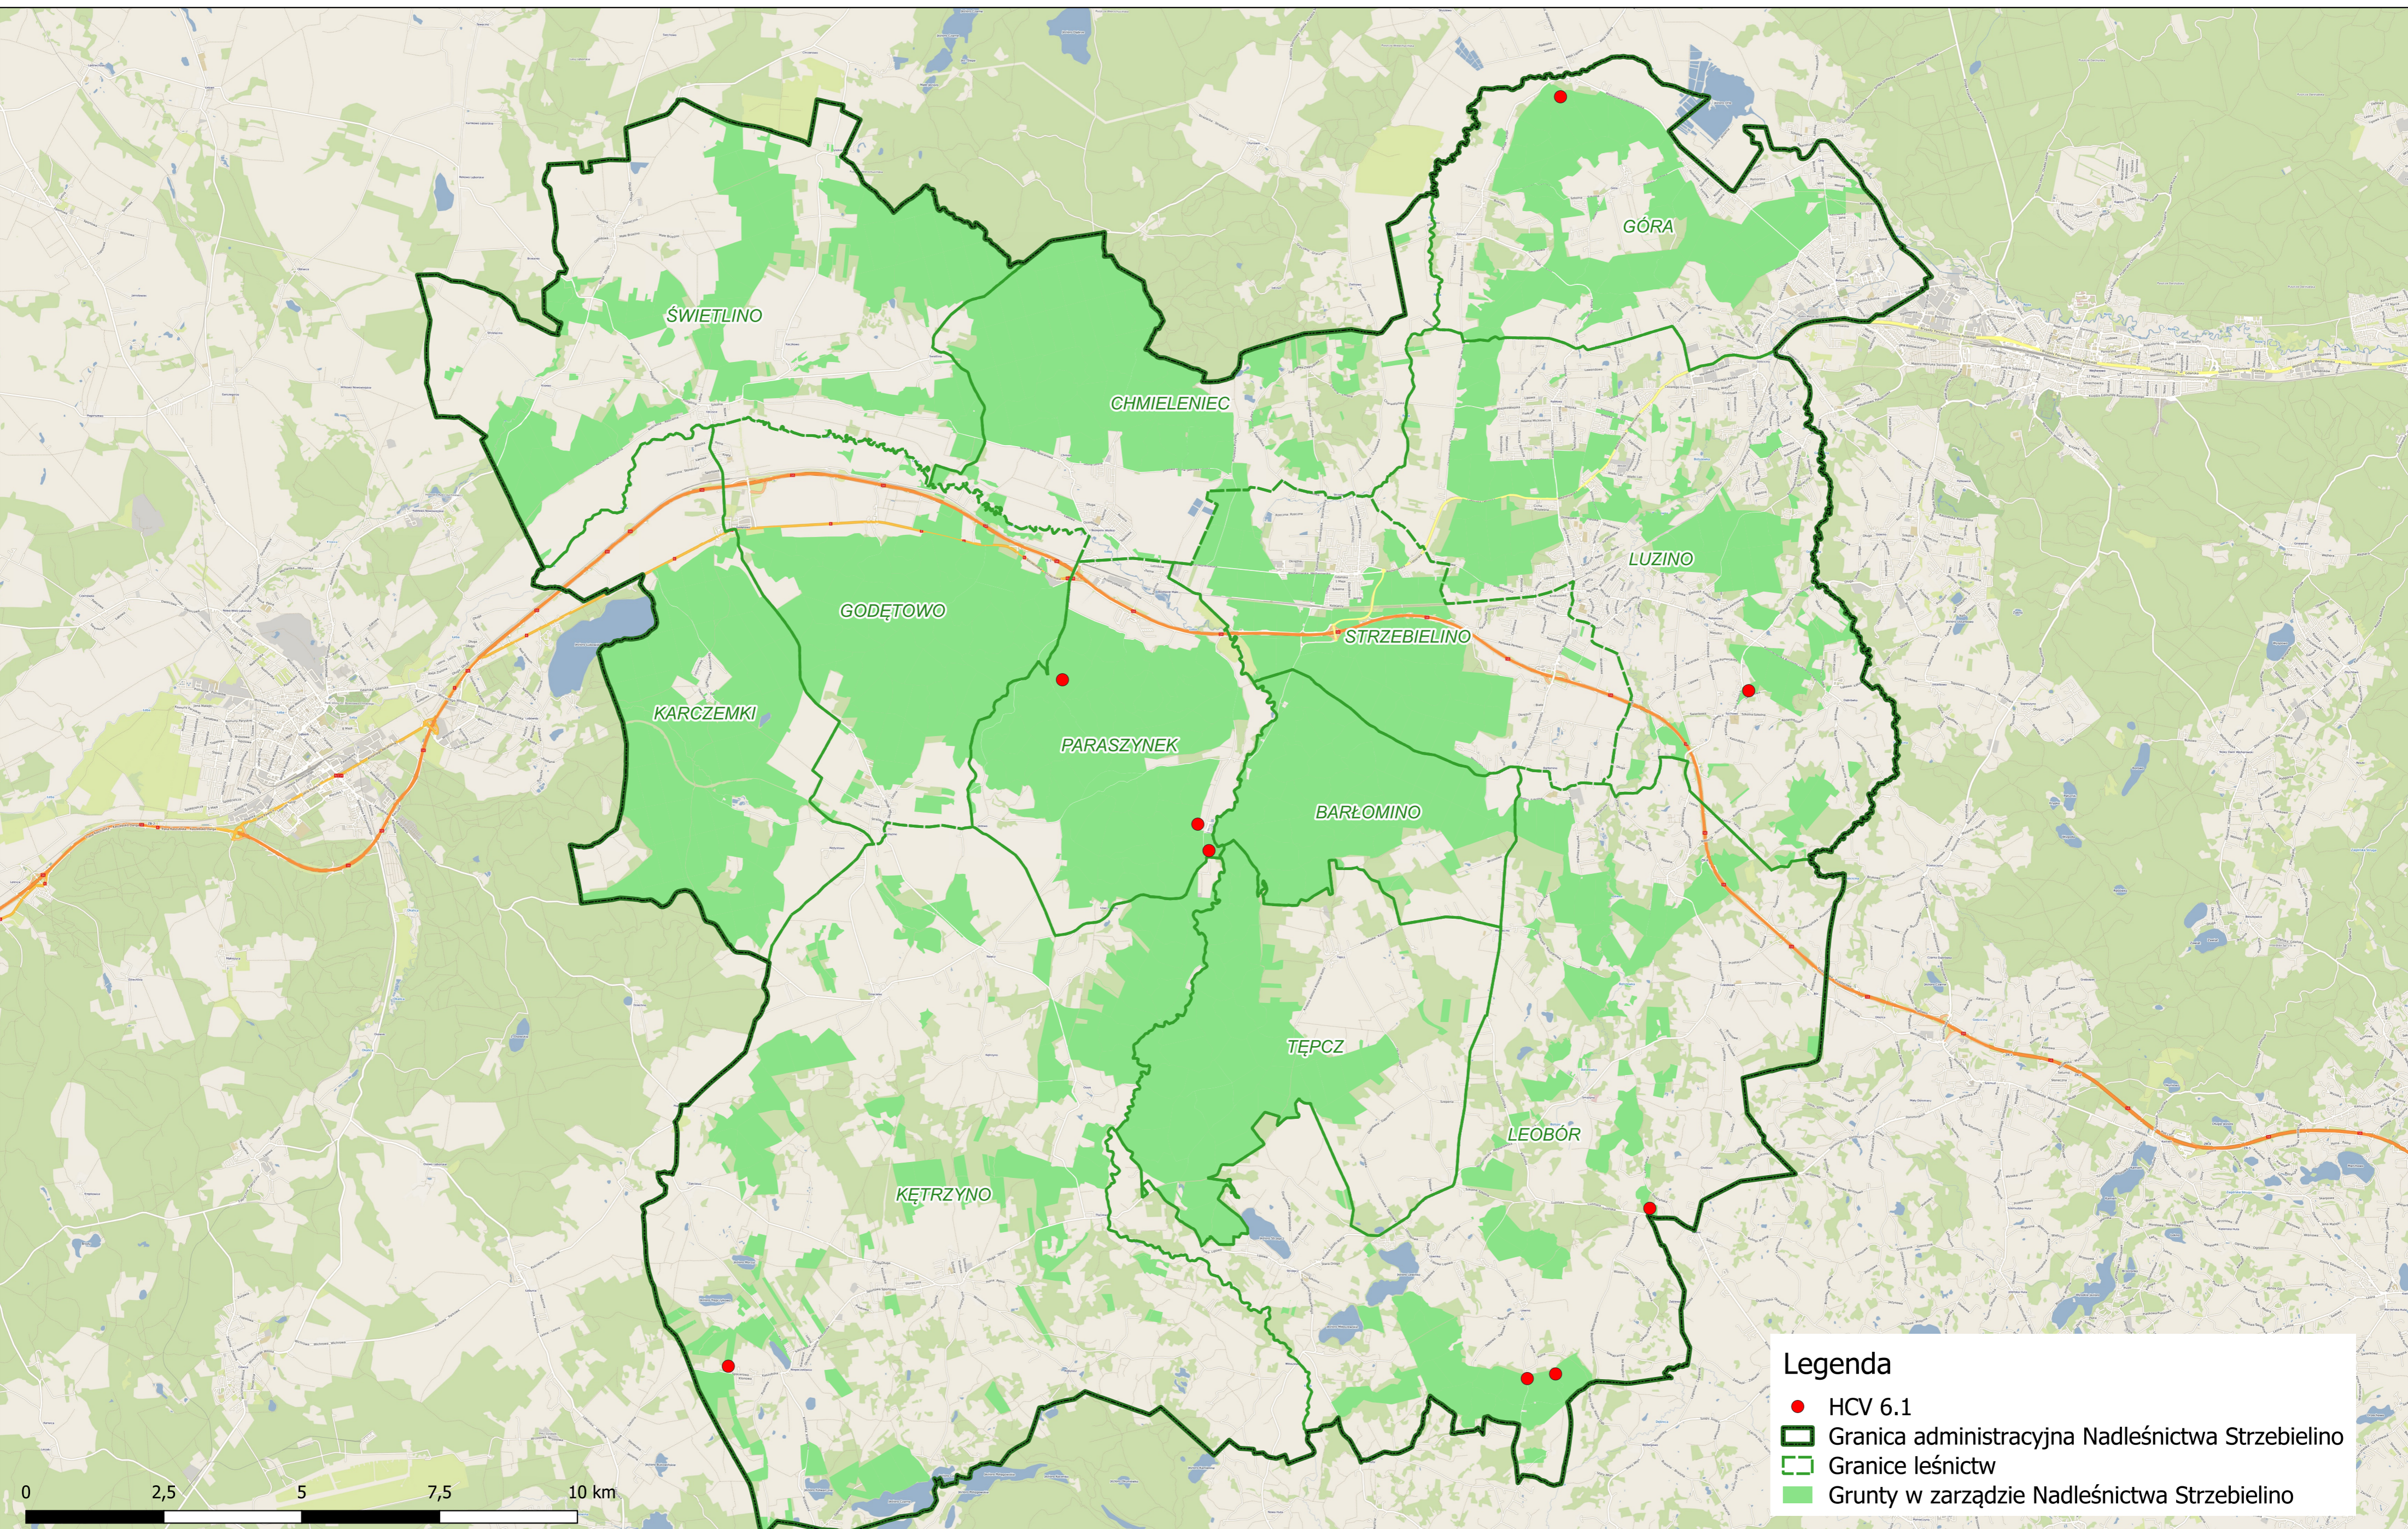

# Mapa obszarów o szczególnych walorach przyrodniczych (HCV) według kryterium 6.1 Nadleśnictwo Strzebielino

**Legenda**

- HCV 6.1
- ▭ Granica administracyjna Nadleśnictwa Strzebielino
- ▭ Granice leśnictw
- Grunty w zarządzie Nadleśnictwa Strzebielino