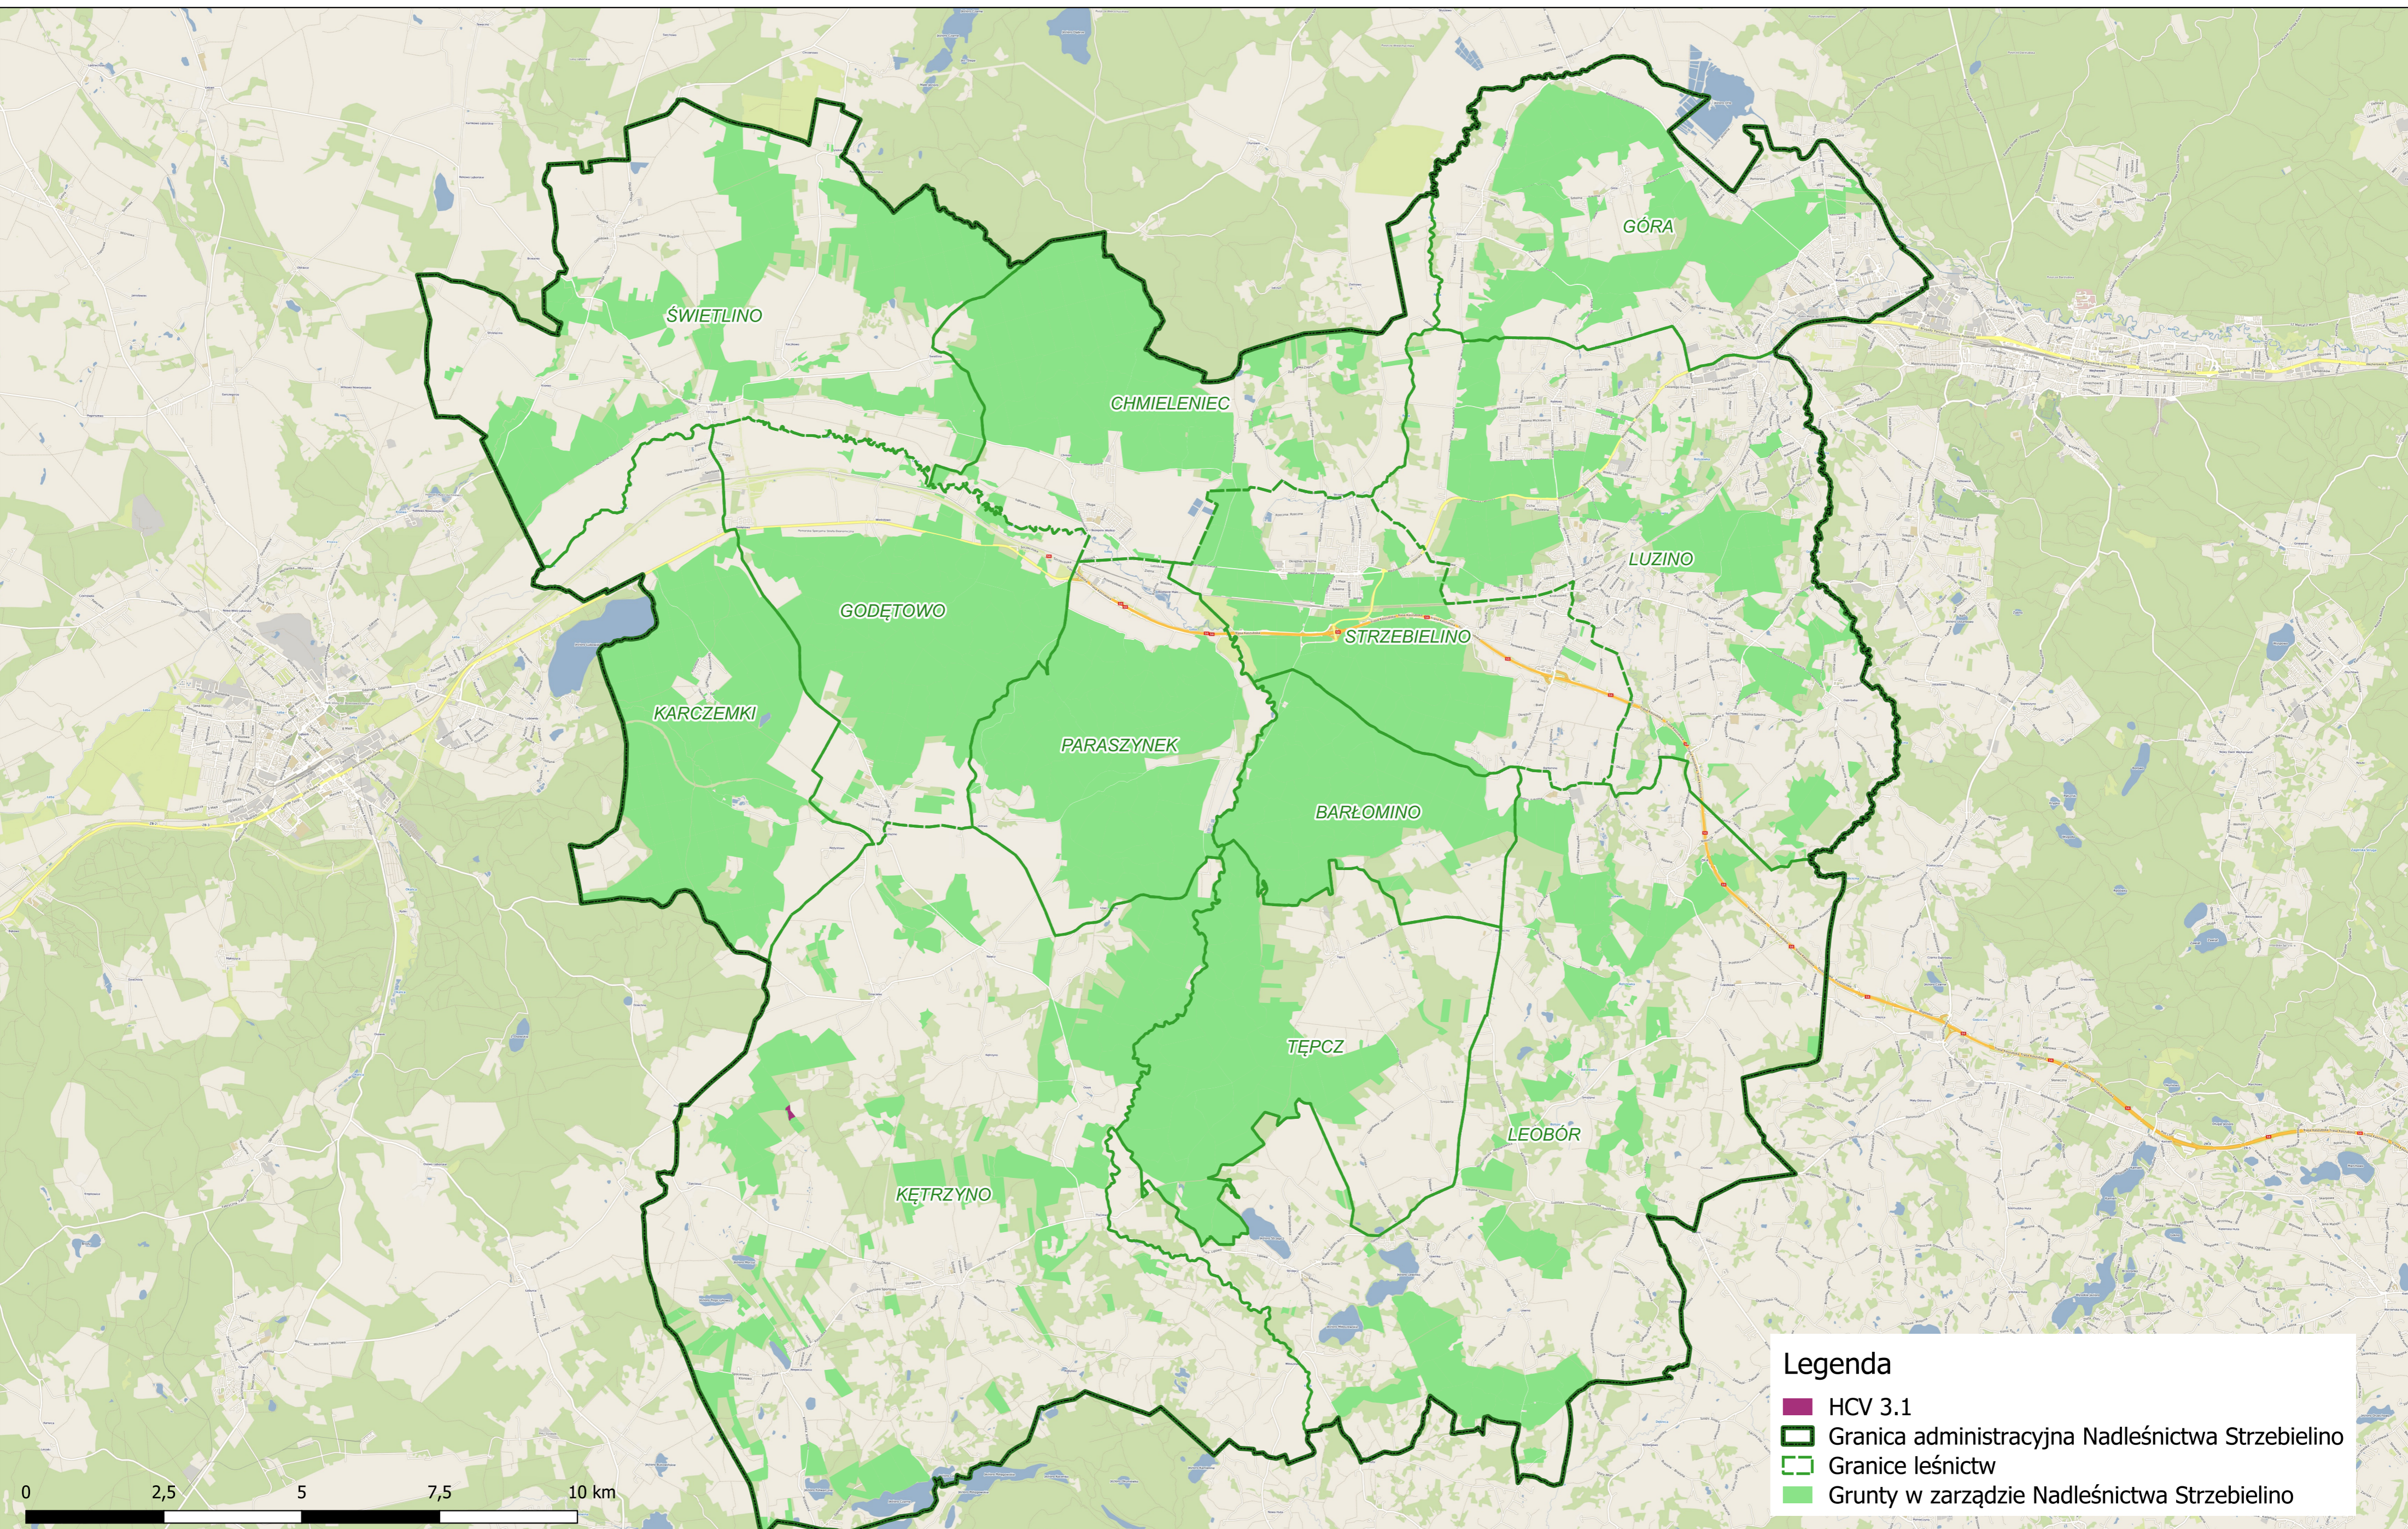

Mapa obszarów o szczególnych walorach przyrodniczych (HCV) według kryterium 3.1 Nadleśnictwo Strzebielino

Legenda

-  HCV 3.1
-  Granica administracyjna Nadleśnictwa Strzebielino
-  Granice leśnictw
-  Grunty w zarządzie Nadleśnictwa Strzebielino