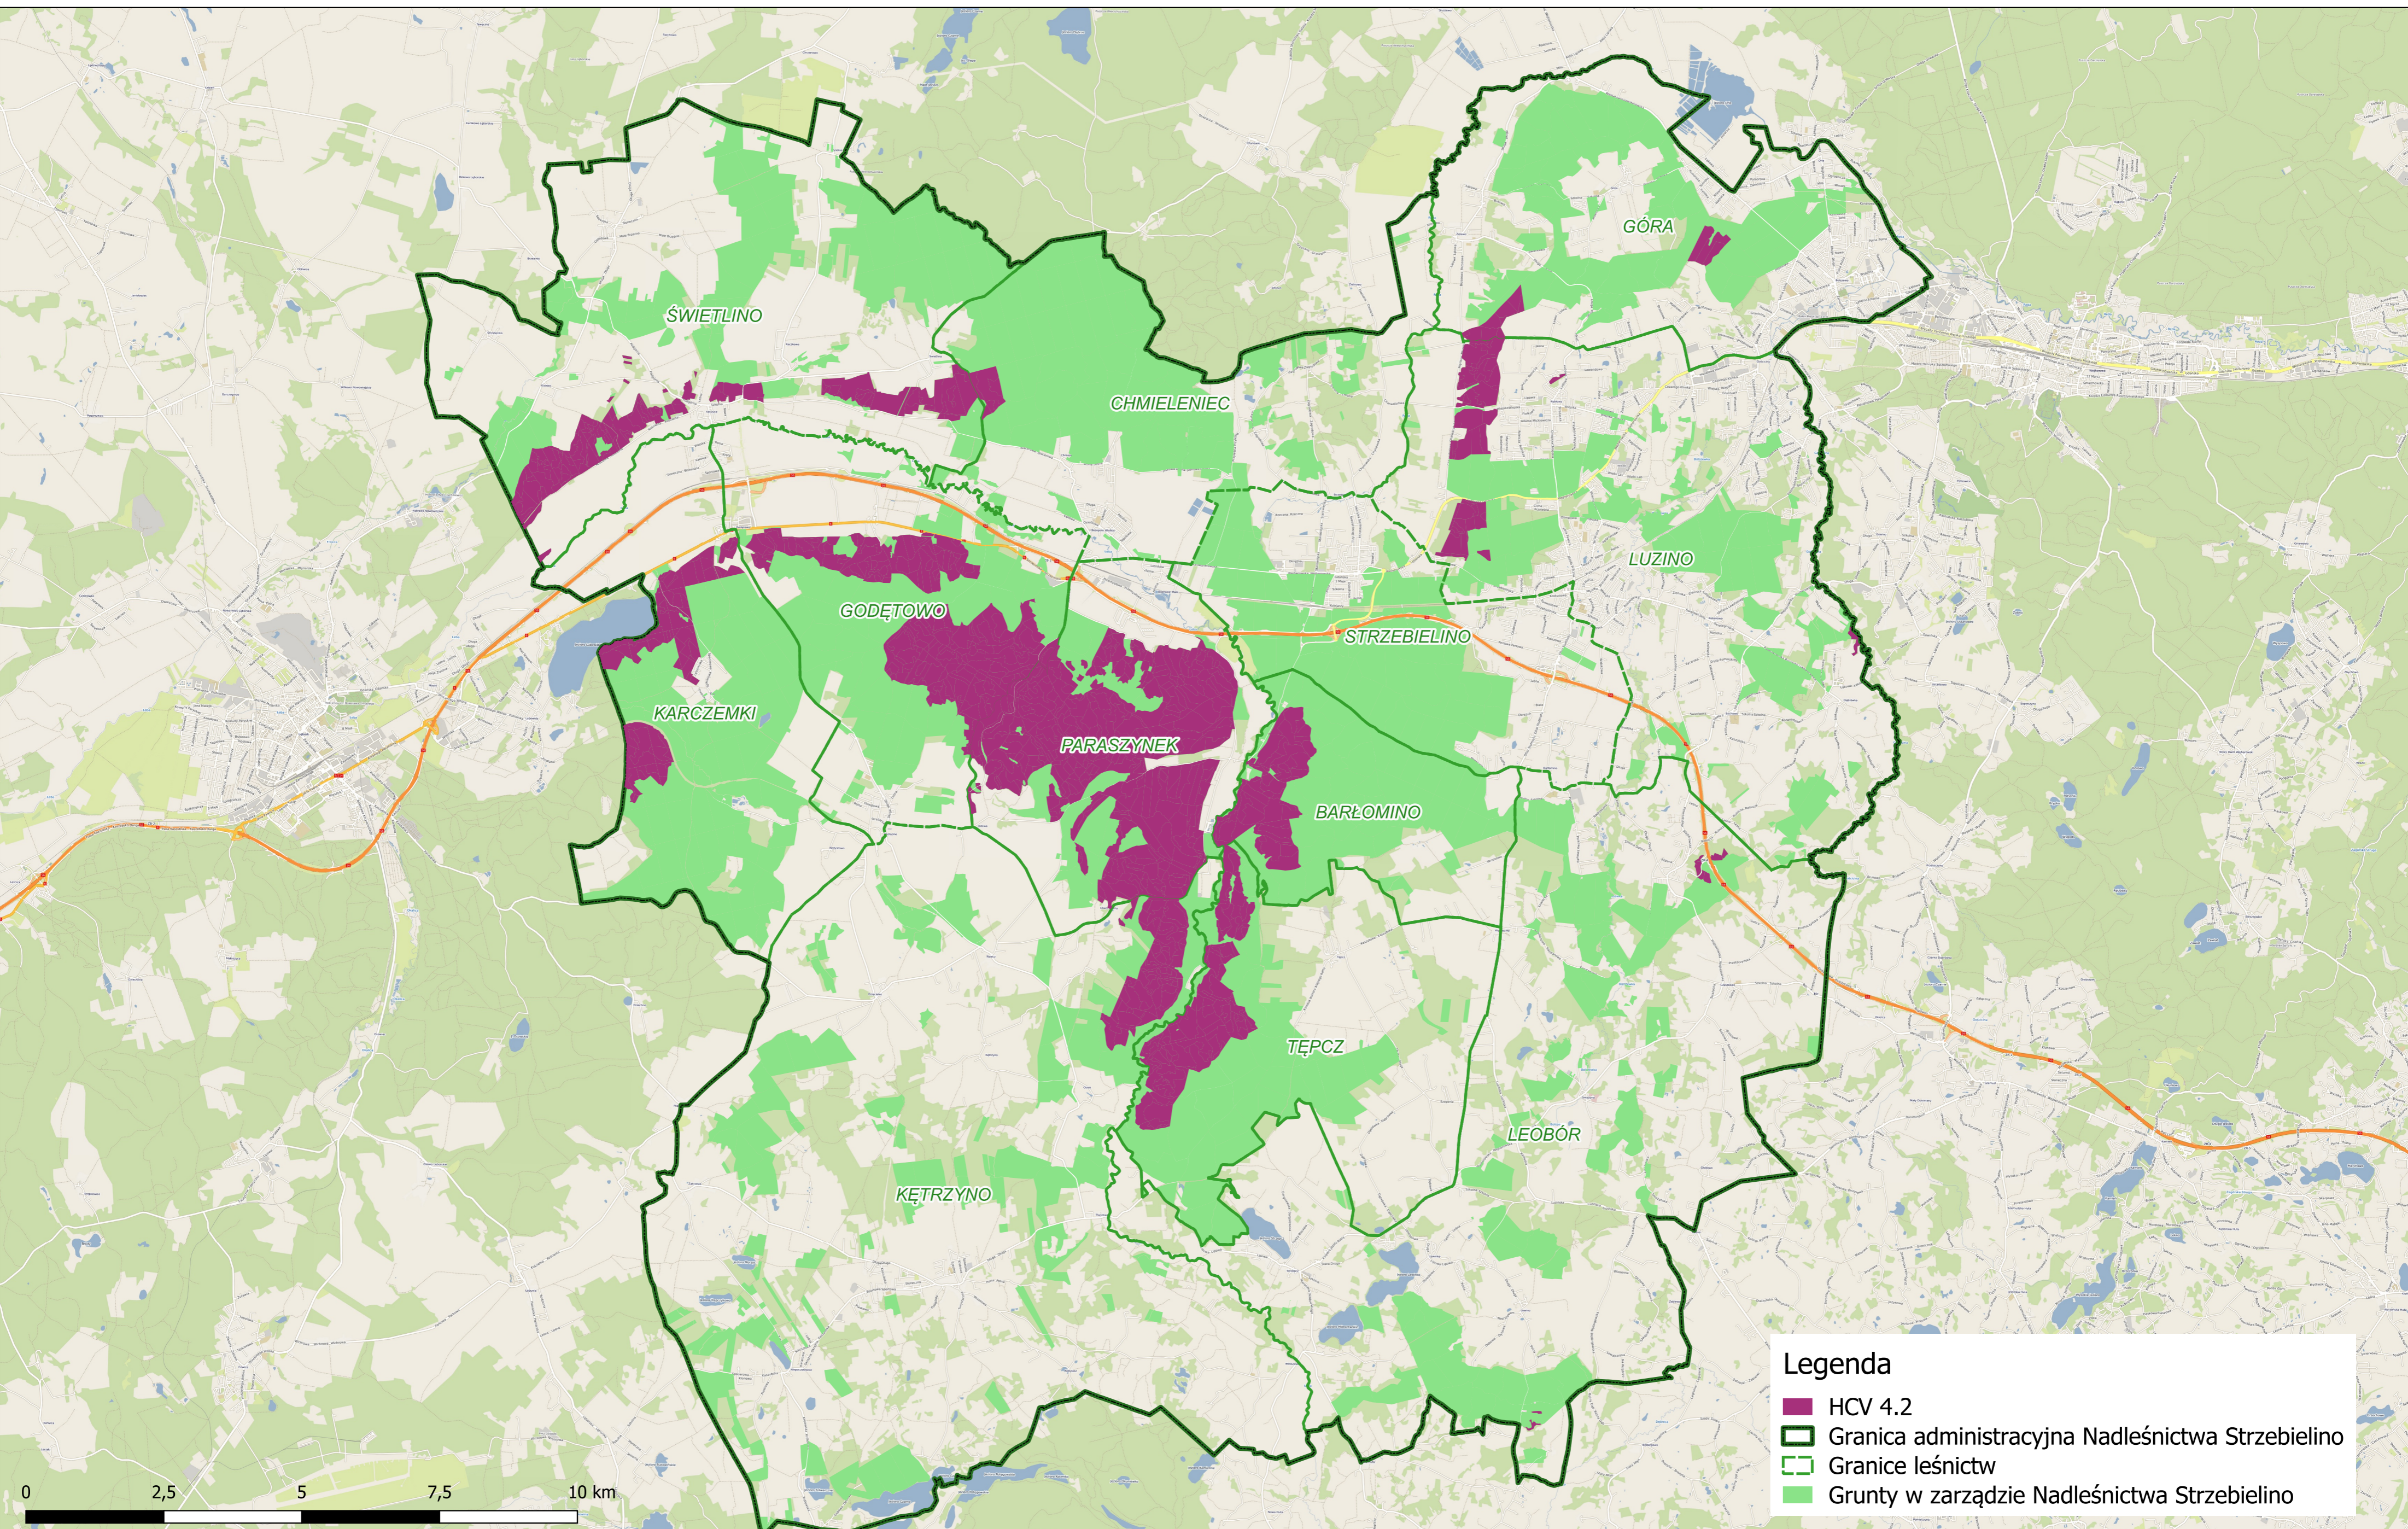

# Mapa obszarów o szczególnych walorach przyrodniczych (HCV) według kryterium 4.2 Nadleśnictwo Strzebielino

**Legenda**

- HCV 4.2
- Granica administracyjna Nadleśnictwa Strzebielino
- Granice leśnictw
- Grunty w zarządzie Nadleśnictwa Strzebielino