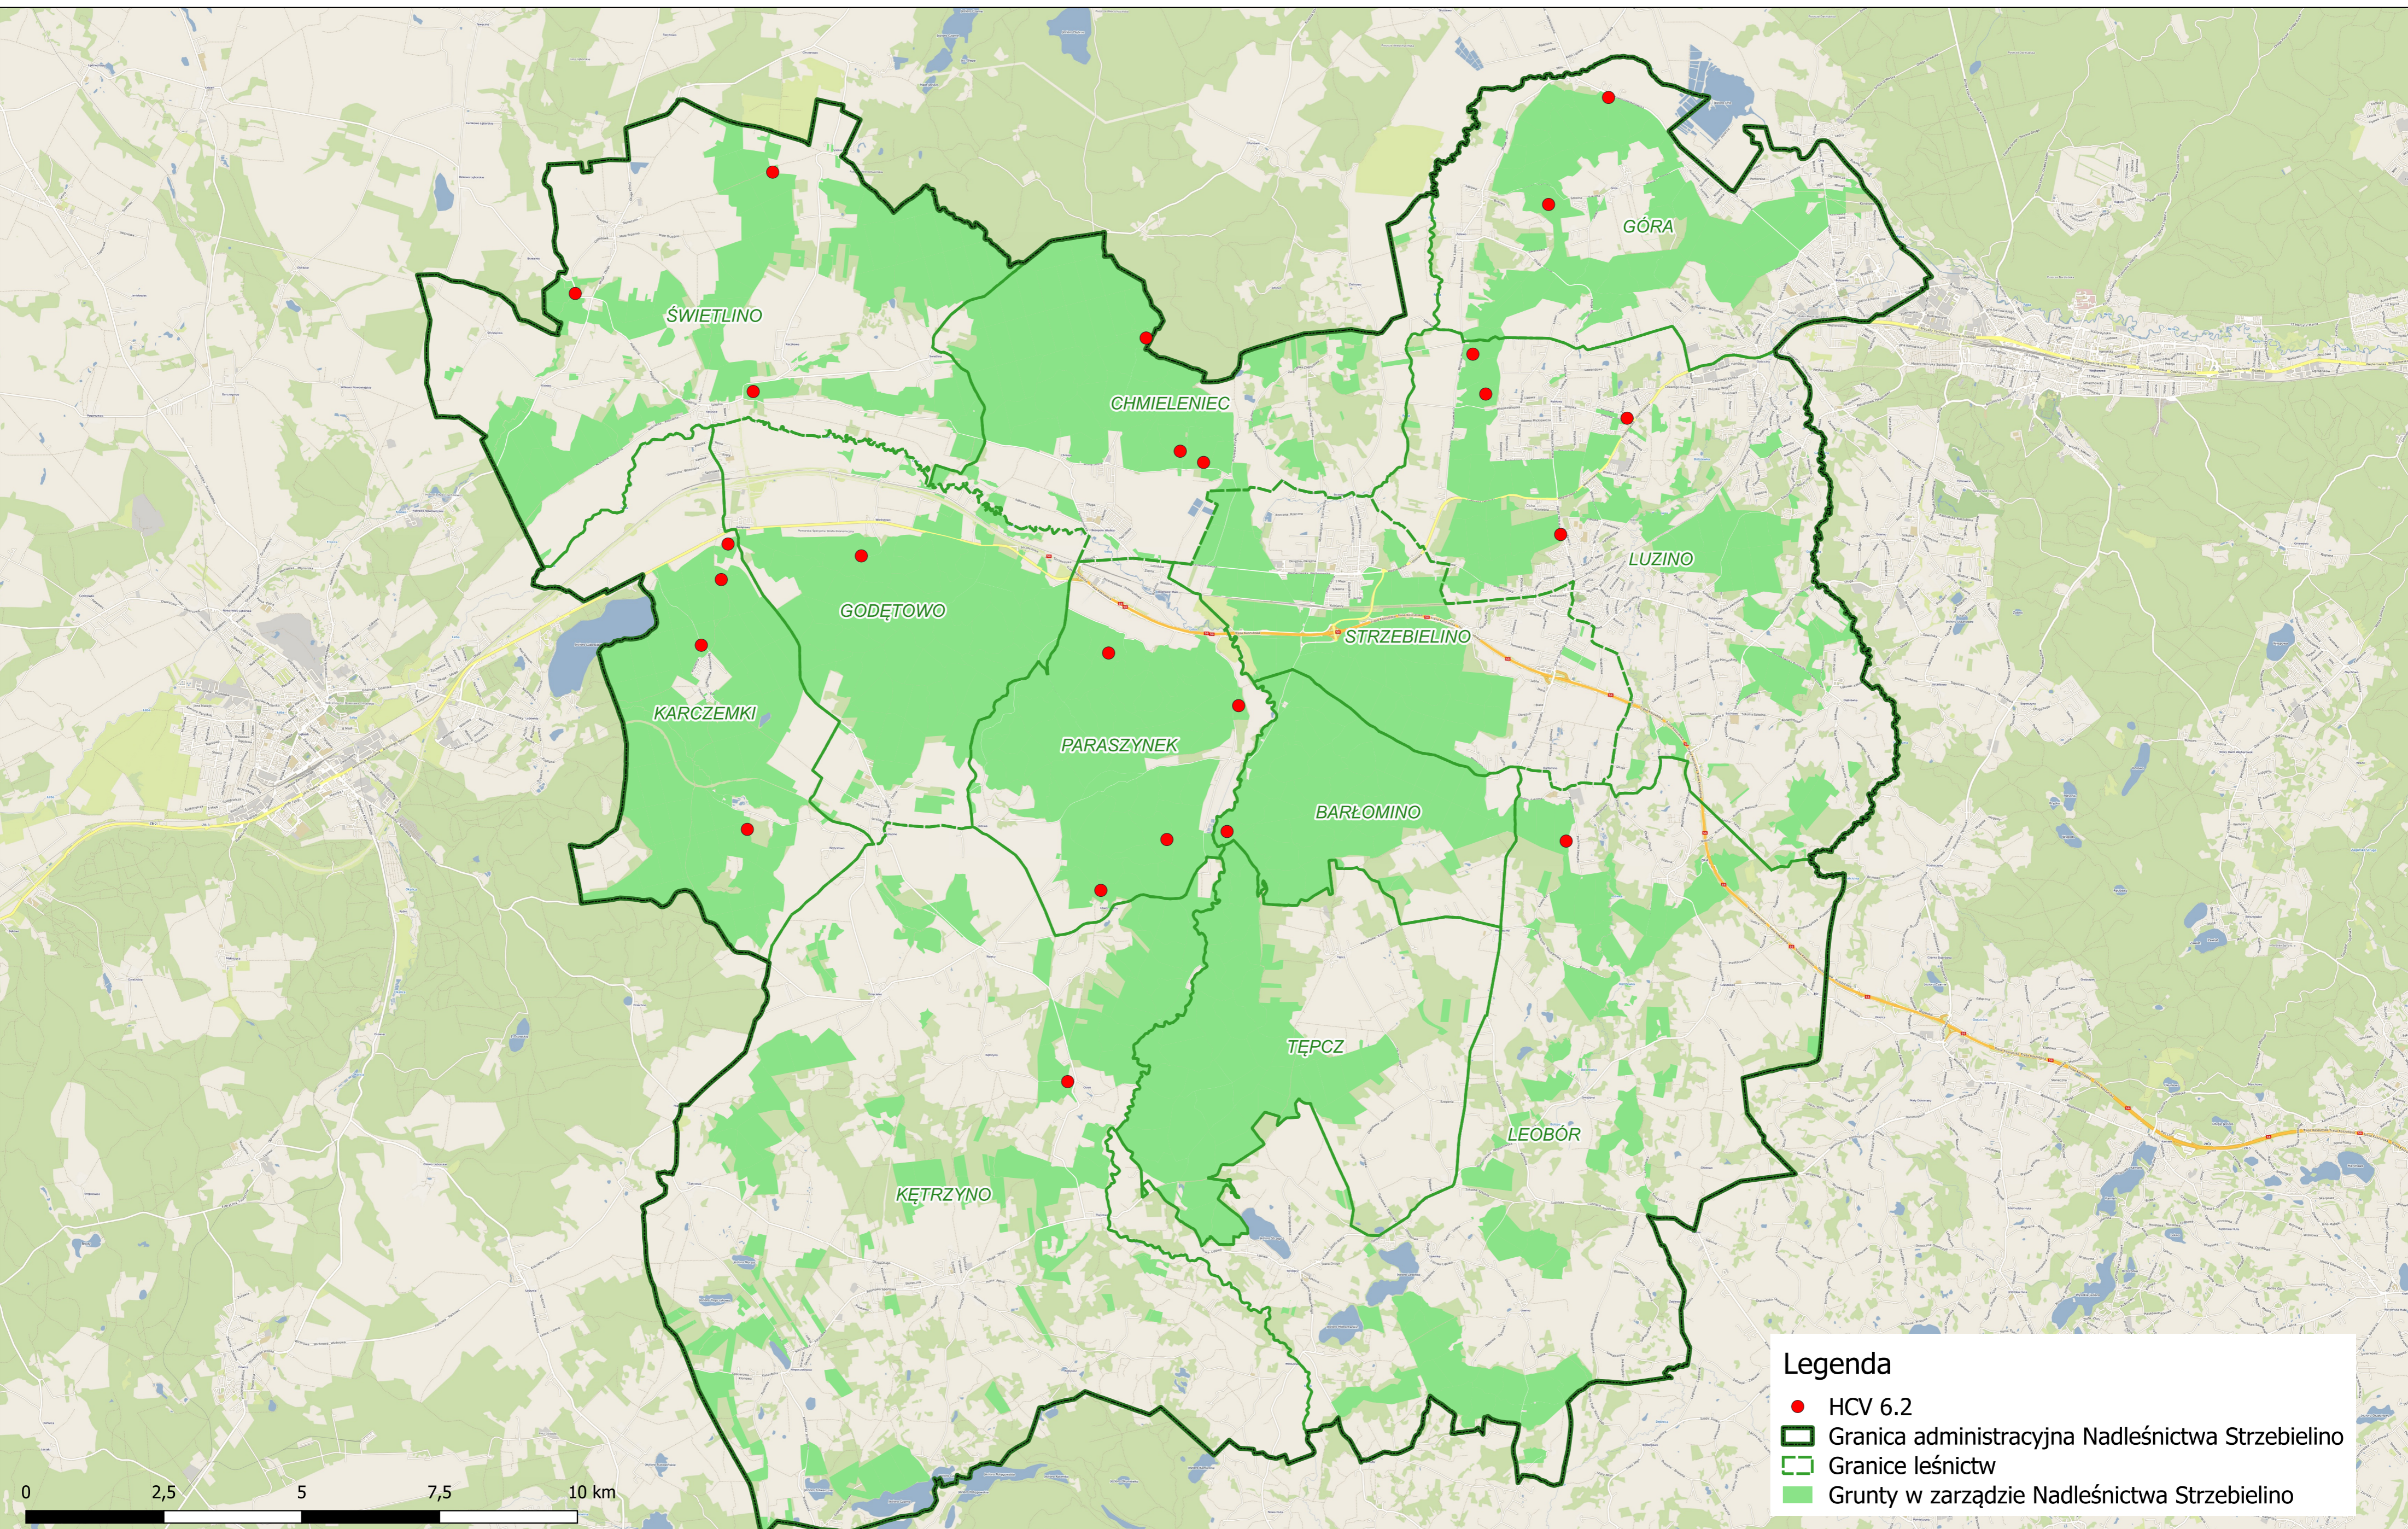

Mapa obszarów o szczególnych walorach przyrodniczych (HCV) według kryterium 6.2 Nadleśnictwo Strzebielino

Legenda

- HCV 6.2
- ▭ Granica administracyjna Nadleśnictwa Strzebielino
- ▭ Granice leśnictw
- ▭ Grunty w zarządzie Nadleśnictwa Strzebielino