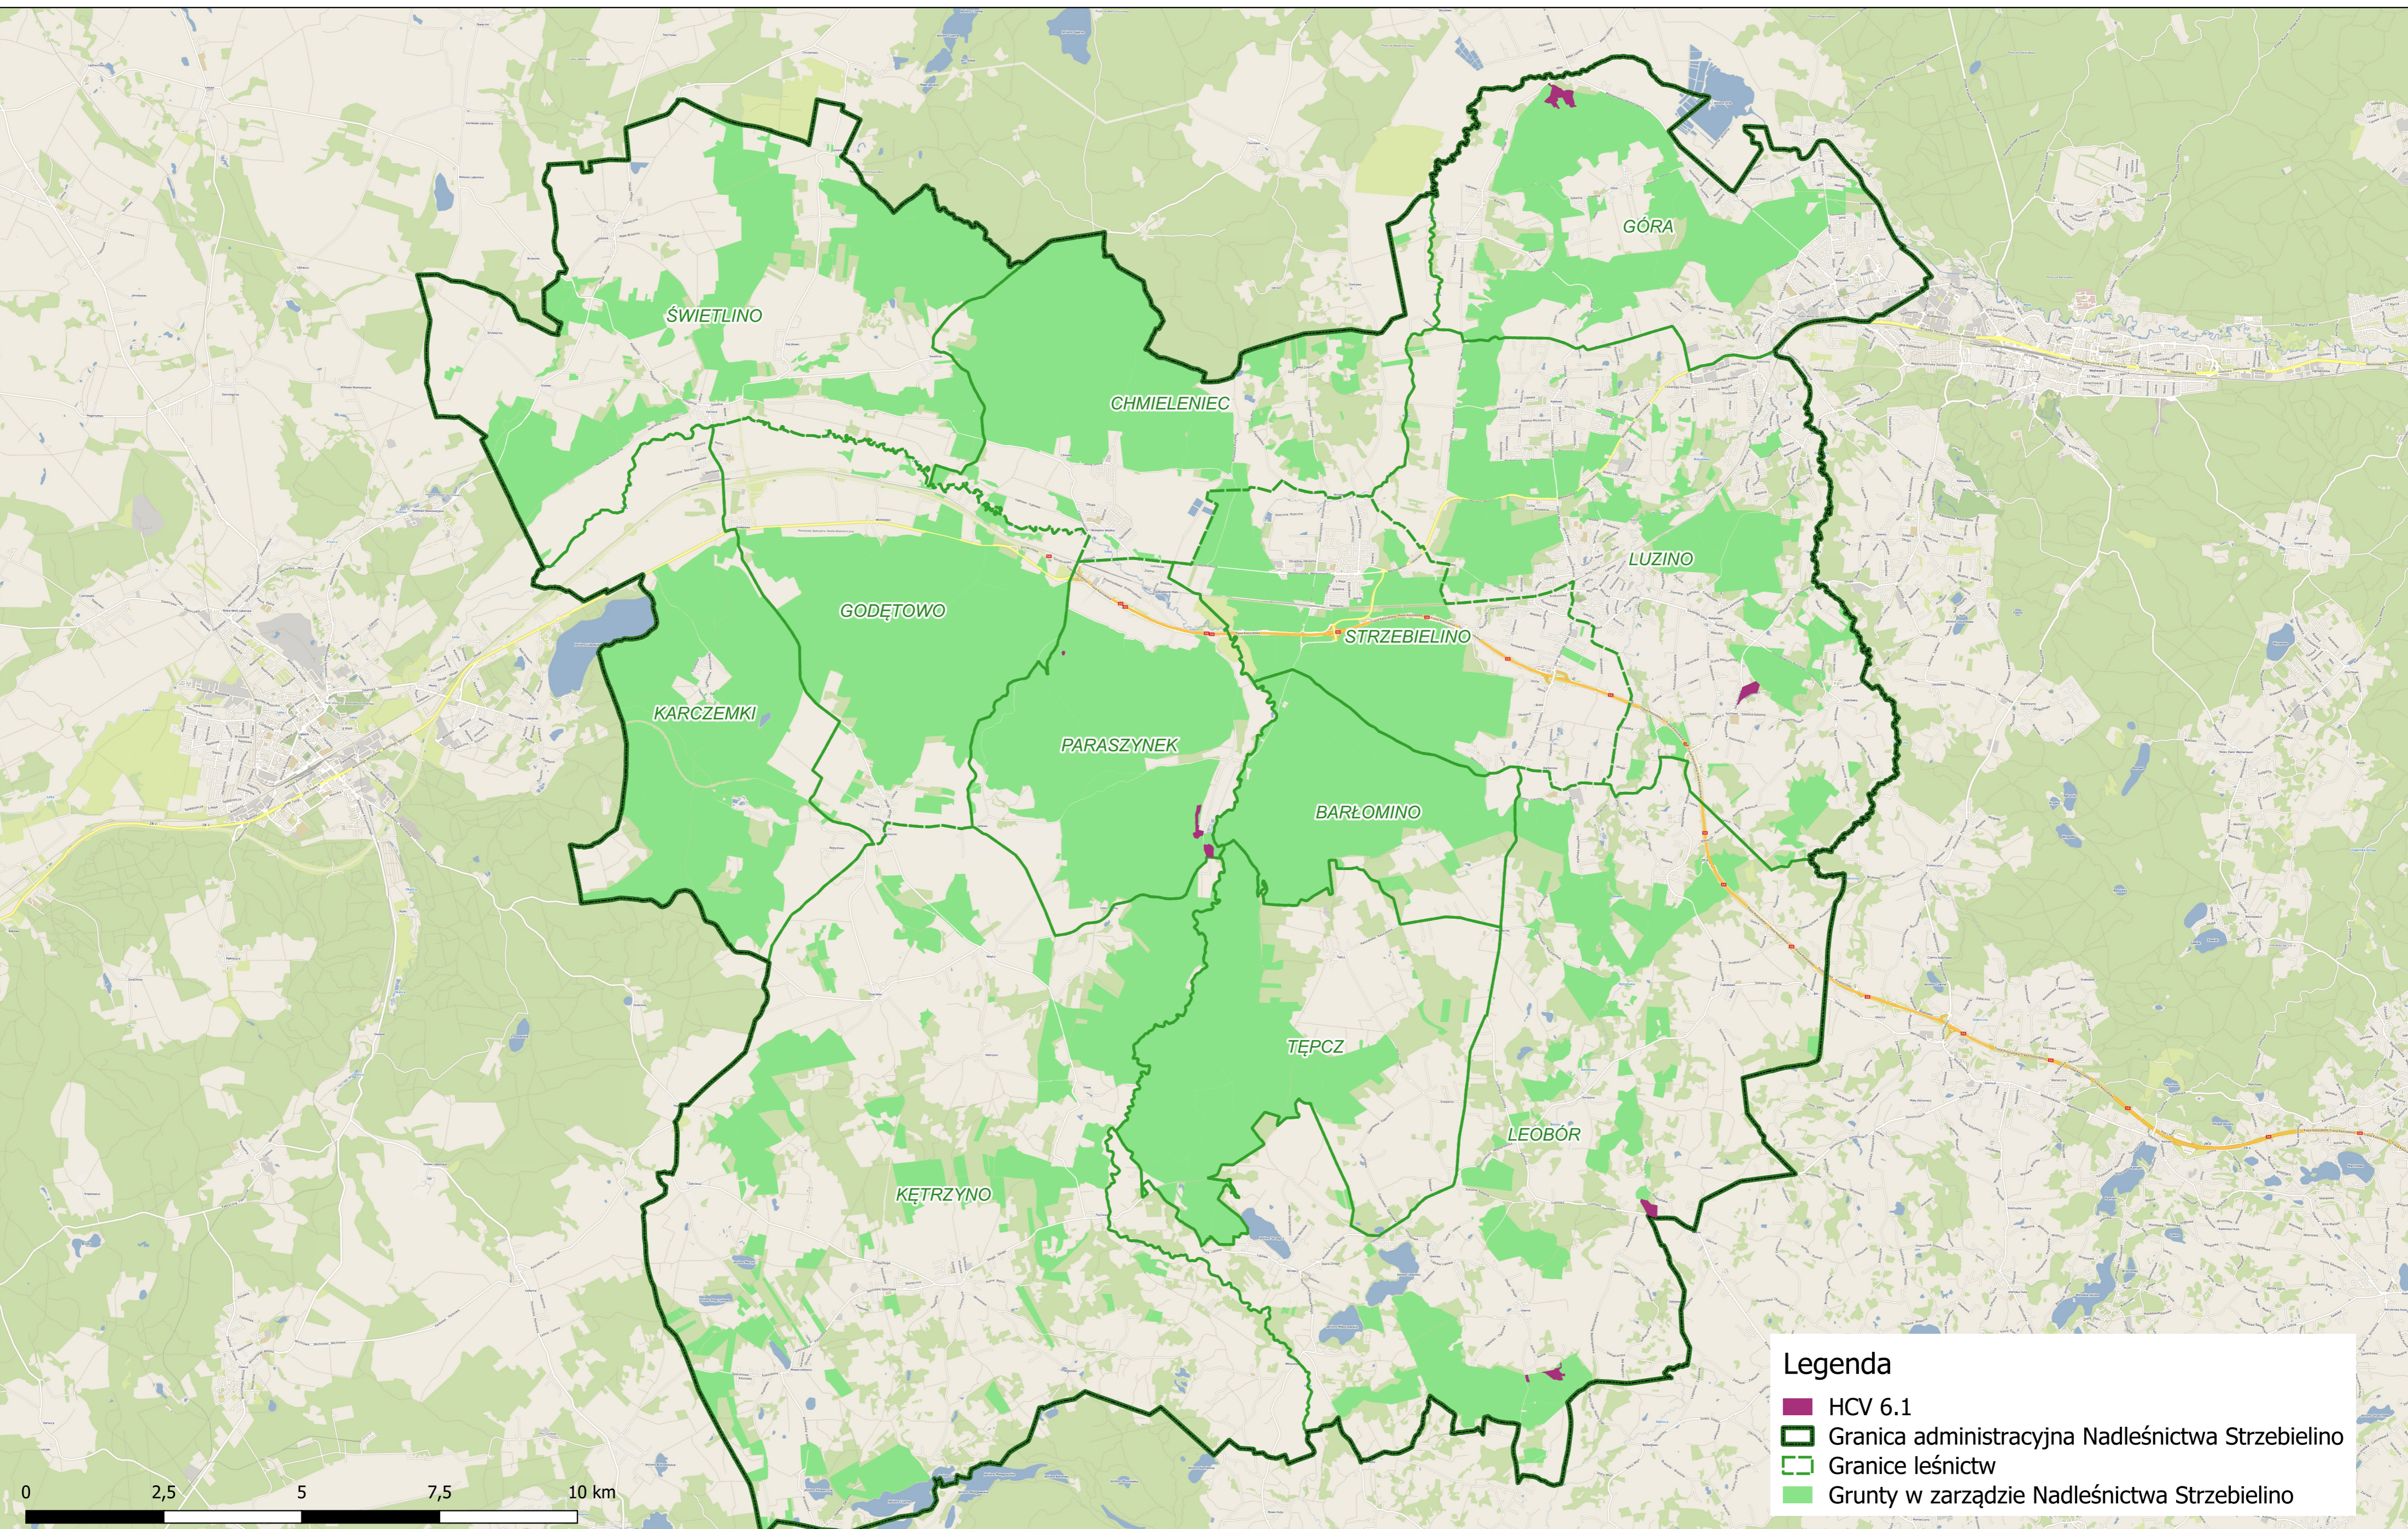

Mapa obszarów o szczególnych walorach przyrodniczych (HCV) według kryterium 6.1 Nadleśnictwo Strzebielino

Legenda

- HCV 6.1
- Granica administracyjna Nadleśnictwa Strzebielino
- Granice leśnictw
- Grunty w zarządzie Nadleśnictwa Strzebielino