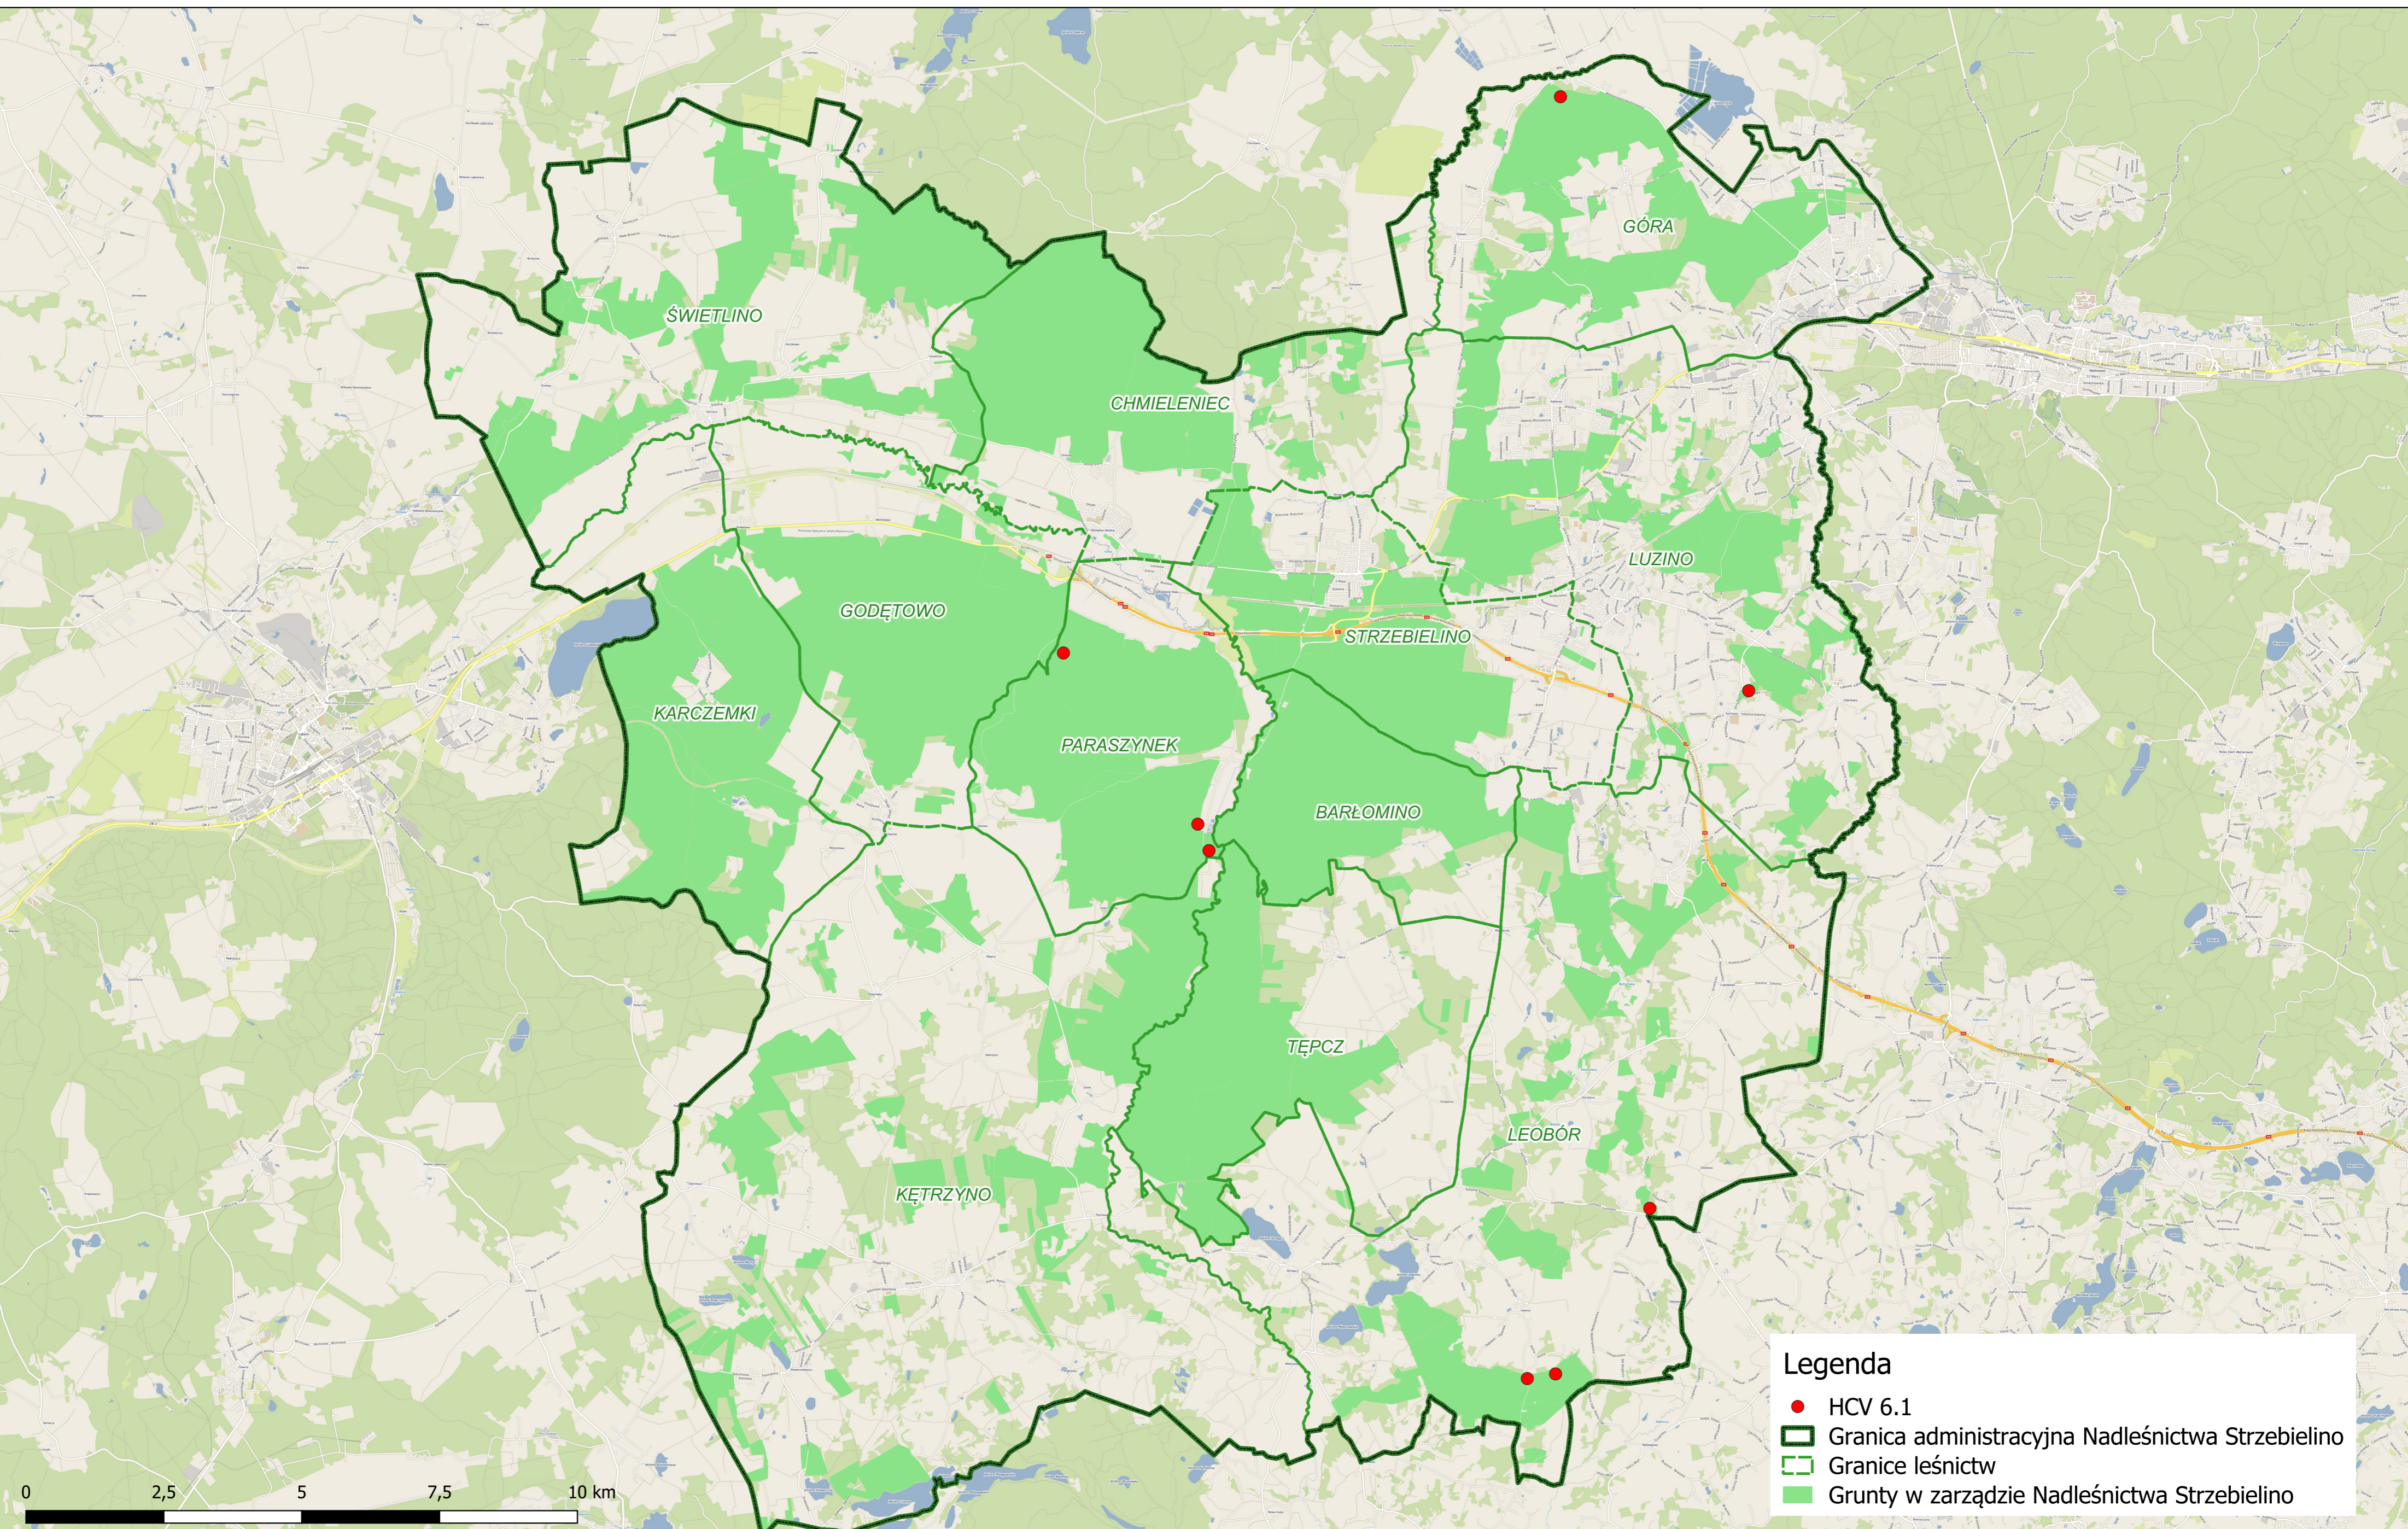

# Mapa obszarów o szczególnych walorach przyrodniczych (HCV) według kryterium 6.1 Nadleśnictwo Strzebielino

**Legenda**

- HCV 6.1
- ▭ Granica administracyjna Nadleśnictwa Strzebielino
- ▭ Granice leśnictw
- Grunty w zarządzie Nadleśnictwa Strzebielino