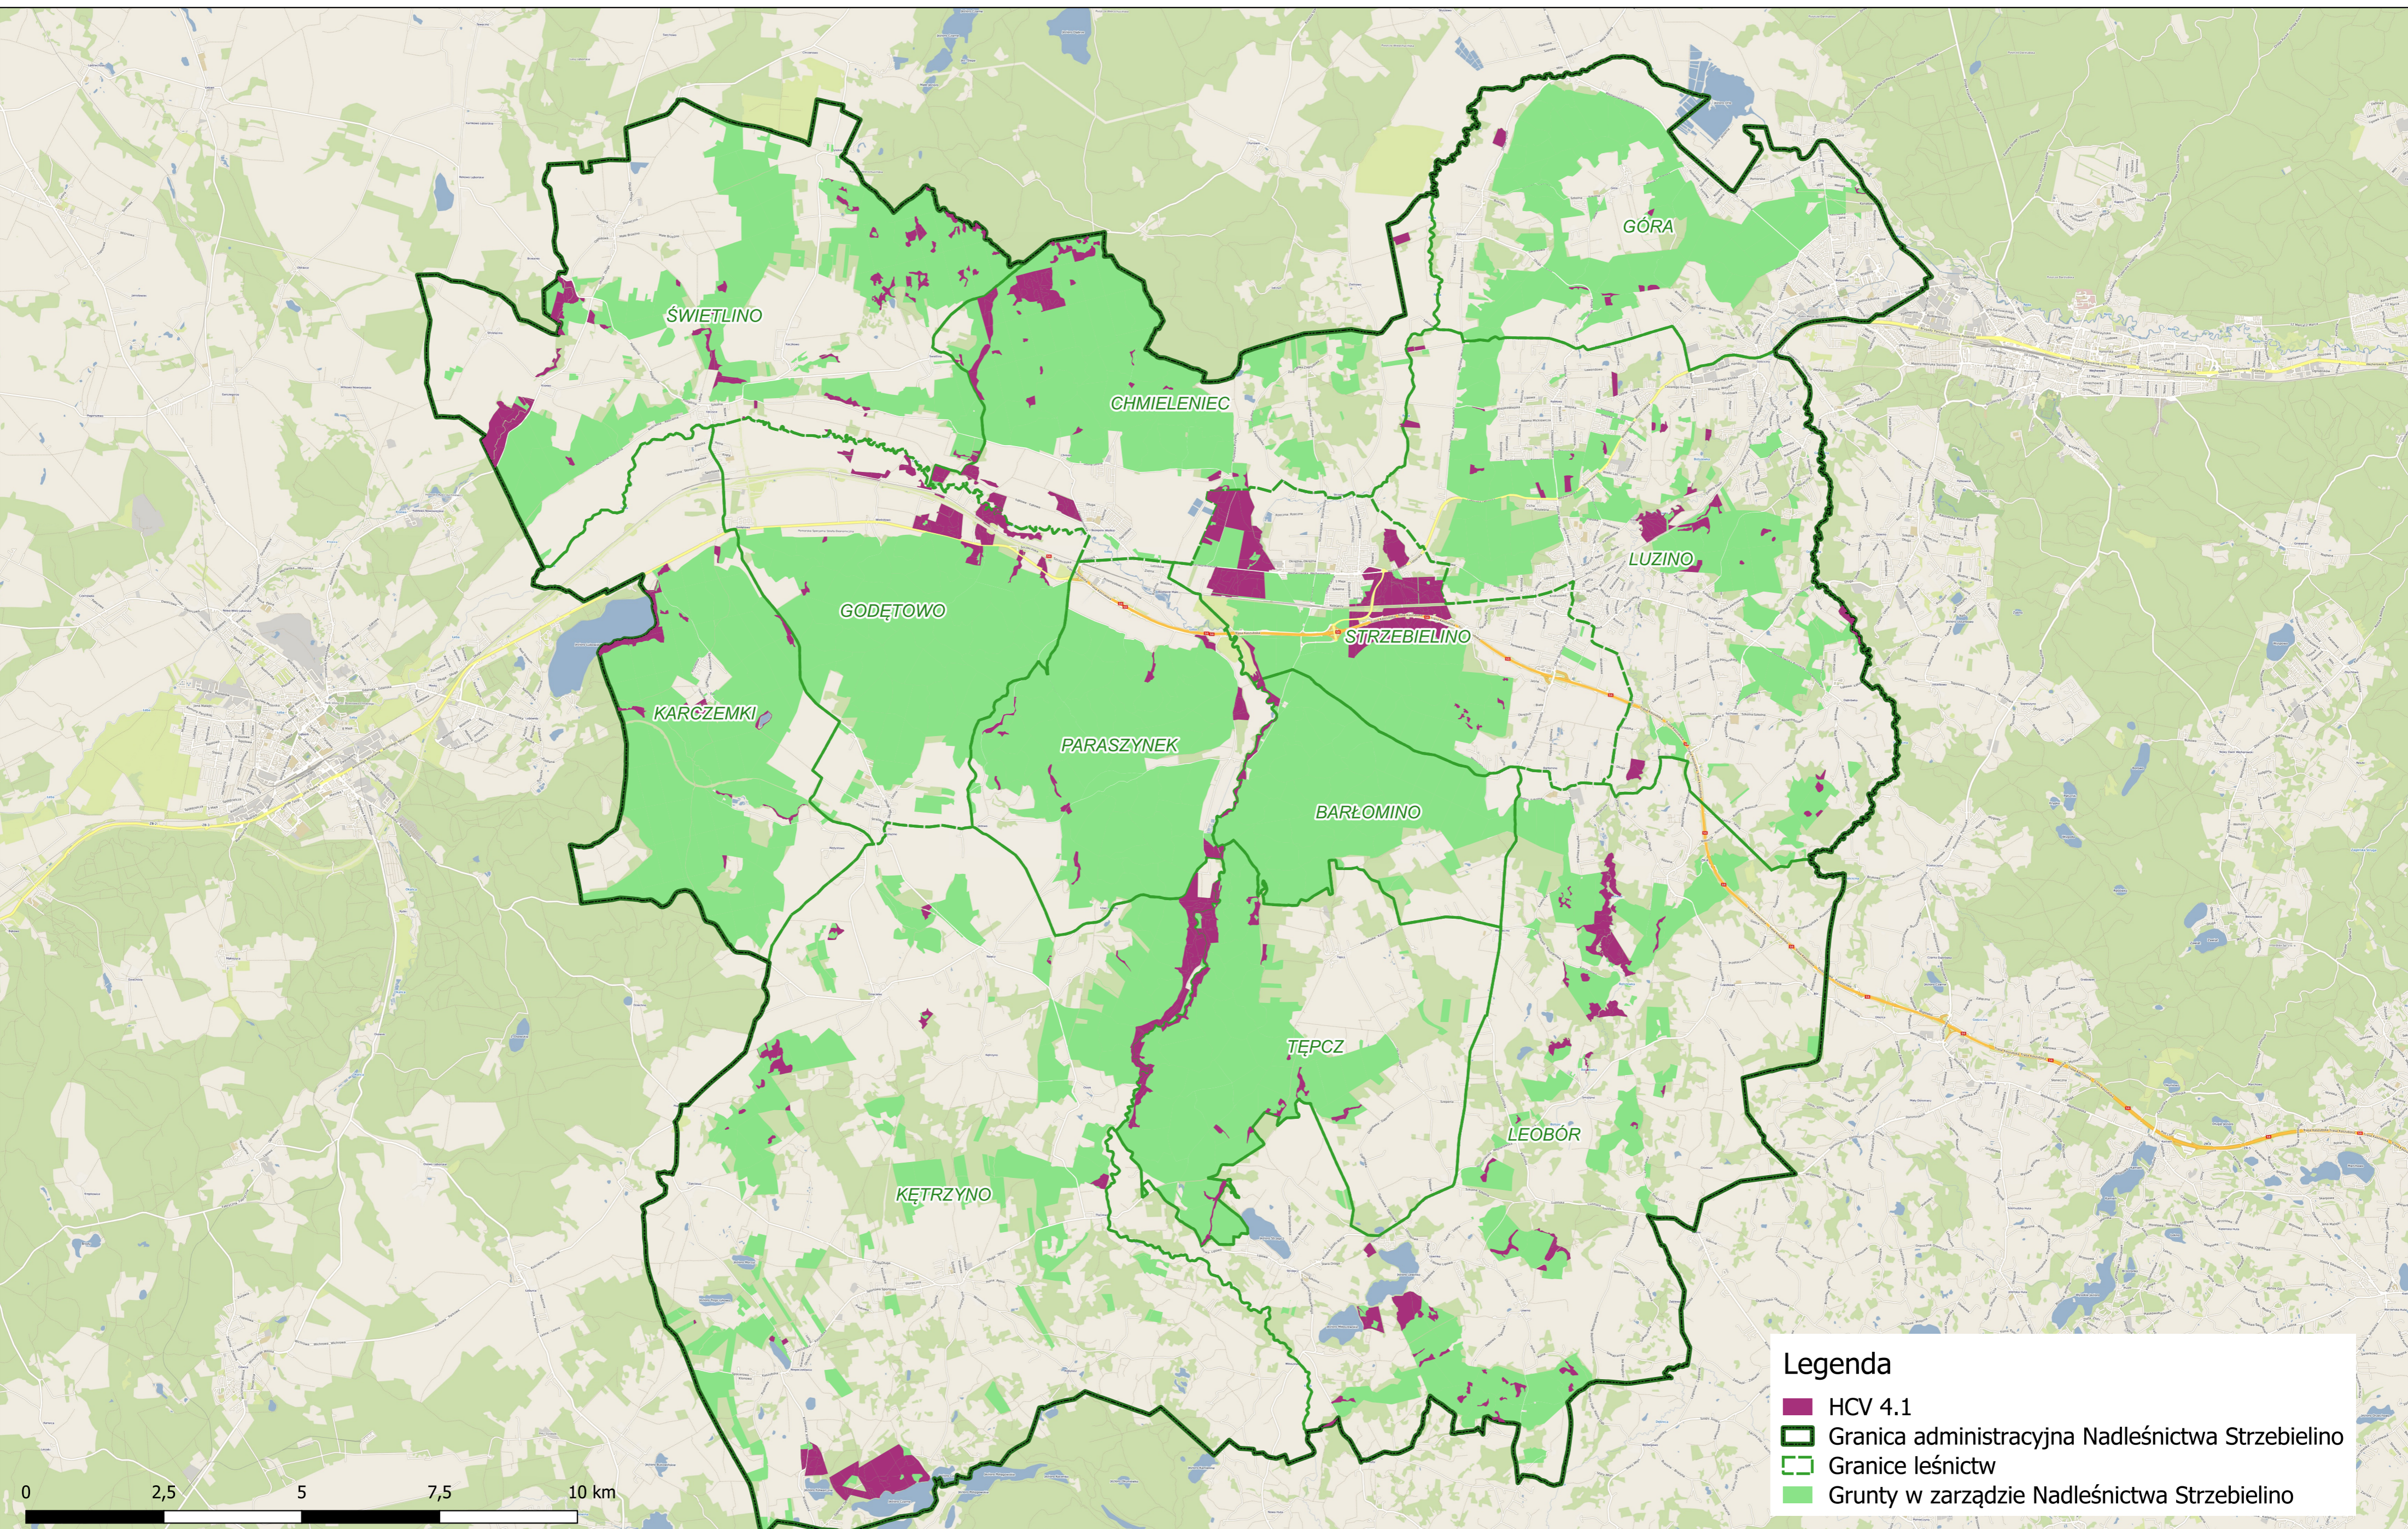

# Mapa obszarów o szczególnych walorach przyrodniczych (HCV) według kryterium 4.1 Nadleśnictwo Strzebielino

**Legenda**

- HCV 4.1
- Granica administracyjna Nadleśnictwa Strzebielino
- Granice leśnictw
- Grunty w zarządzie Nadleśnictwa Strzebielino