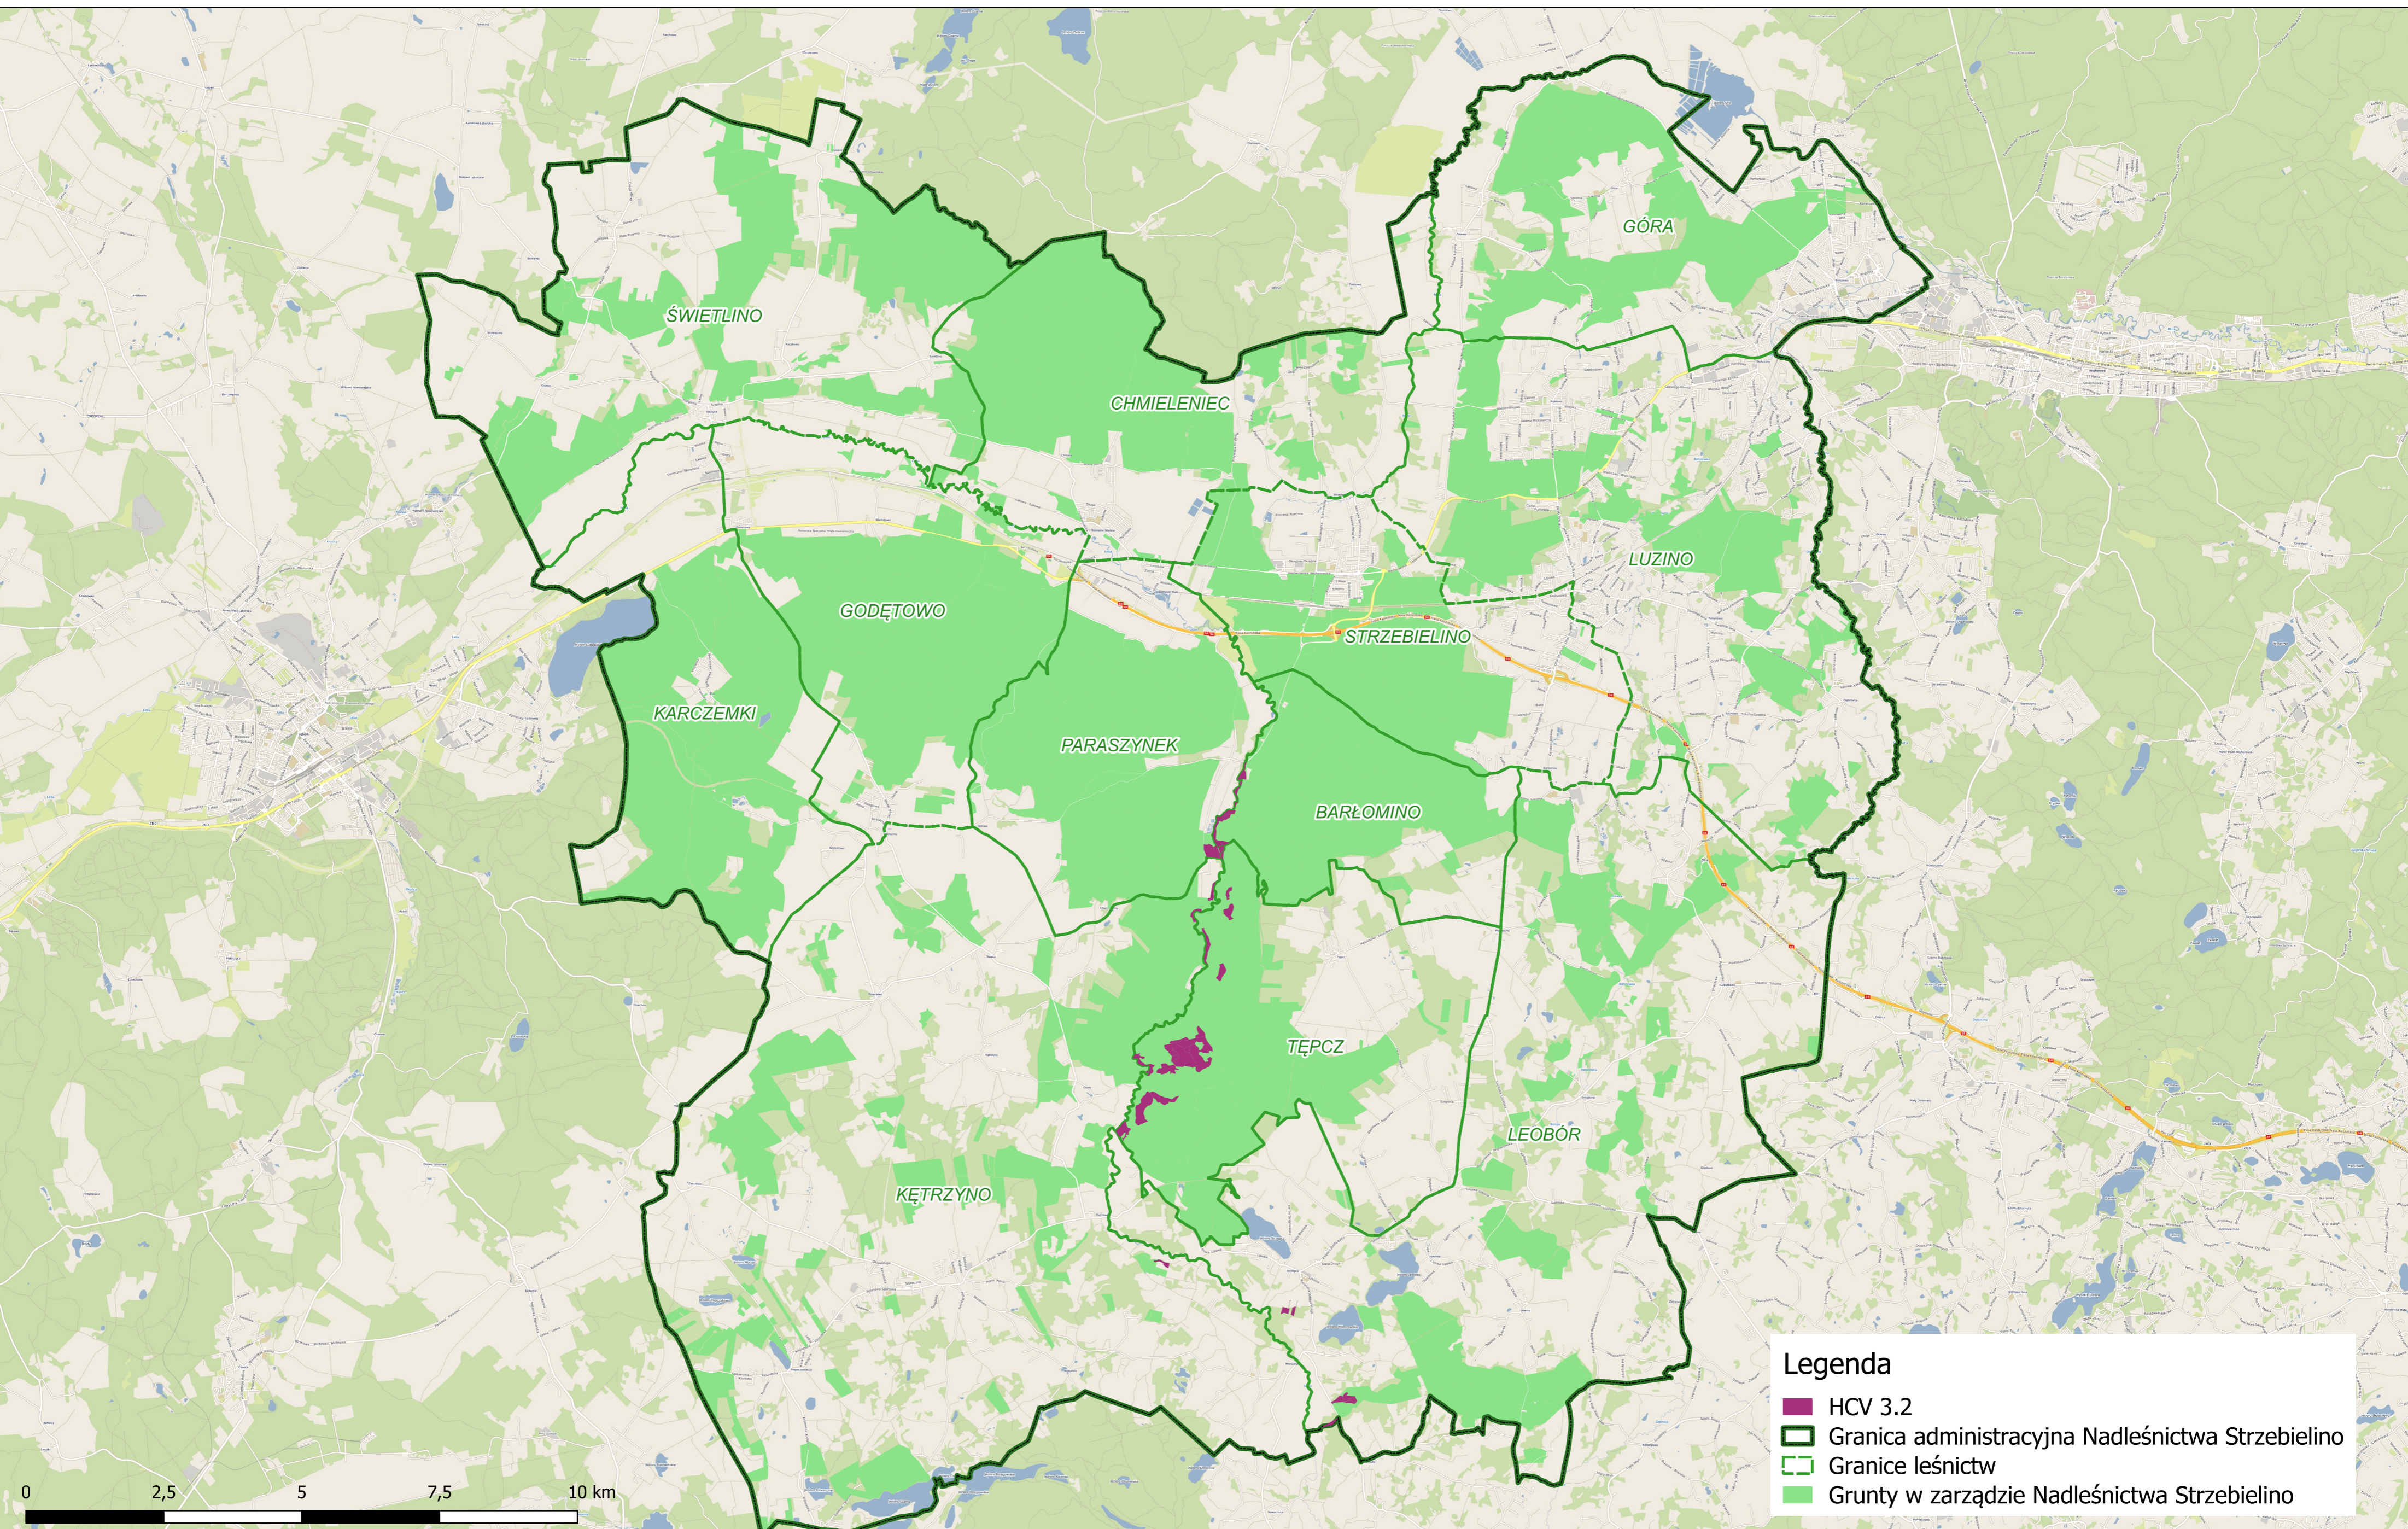

Mapa obszarów o szczególnych walorach przyrodniczych (HCV) według kryterium 3.2 Nadleśnictwo Strzebielino

Legenda

- HCV 3.2
- Granica administracyjna Nadleśnictwa Strzebielino
- Granice leśnictw
- Grunty w zarządzie Nadleśnictwa Strzebielino